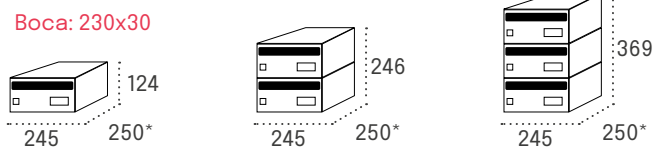

Medidas en mm.

		Cód.	PVP	Cód.	PVP	Cód.	PVP
Cuerpo NEGRO	Puerta INOXIDABLE SATINADO	13716	31,90€	23716	63,85€	33716	95,80€
Cuerpo NEGRO	Puerta NEGRO	13720	23,15€	23720	46,35€	33720	69,55€
Cuerpo NEGRO	Puerta ANTRACITA	13711	25,10€	23711	50,25€	33711	75,40€
Cuerpo NEGRO	Puerta TITANIO	13726	25,10€	23726	50,25€	33726	75,40€
Cuerpo NEGRO	Puerta ARENA PERLA	13709	25,10€	23709	50,25€	33709	75,40€