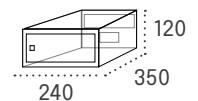

Blanco

Negro

Plata

MONCAYO DOBLE ACCESO

Medidas en mm. **Boca: 217 x 25 mm**

		Cód.	PVP	Cód.	PVP
Cuerpo NEGRO	Puerta NEGRO	03520	39,90€	03523	47,25€
Cuerpo BLANCO	Puerta BLANCO	03531	39,90€	03522	47,25€
Cuerpo PLATA	Puerta PLATA	13952	39,90€	13953	47,25€

Opción de crear grupos, consultar disponibilidad.

Producto de stock

OPCIONES PARA AGRUPACIONES

ENVOLVENTES sin trasera para permitir el doble acceso
Págs. 66-67

TAPAJUNTAS
Pág. 67

Moncayo

APERTURA
LATERAL

CUERPO
ACERO