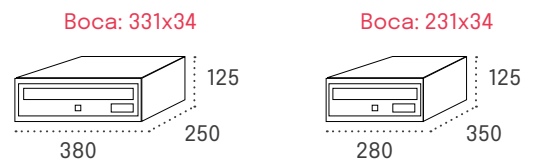

VIENA

Medidas en mm.

		Cód.	PVP	Cód.	PVP
Cuerpo NEGRO	Puerta ANTRACITA	11421	58,00€	11426	55,00€
Cuerpo NEGRO	Puerta BLANCO	11422	58,00€	11427	55,00€
Cuerpo NEGRO	Puerta PINTURA ALUMINIO	11420	58,00€	11425	55,00€