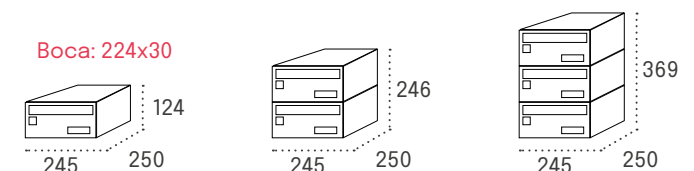

BARAJAS

Medidas en mm.		ANCHO 345 - FONDO 250		Cód.	PVP	Cód.	PVP	Cód.	PVP
Cuerpo NEGRO	Puerta INOXIDABLE BRILLO	16346	44,80€	26346	89,60€	36346	134,40€		
Cuerpo NEGRO	Puerta NEGRO	16524	33,80€	26524	67,50€	36524	101,40€		
Cuerpo NEGRO	Puerta ANTRACITA	16780	37,20€	26780	74,40€	36780	111,60€		
Cuerpo NEGRO	Puerta ARENA PERLA	16349	37,20€	26349	74,40€	36349	111,60€		
Cuerpo NEGRO	Puerta PLATA	16329	37,20€	26329	74,40€	36329	111,70€		
Cuerpo NEGRO	Puerta TITANIO	16326	37,20€	26326	74,40€	36326	111,70€		