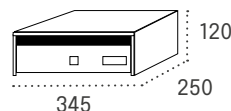

Cierre automático sin necesidad de utilizar la llave de apertura.

- Puerta con sujeción horizontal.
- Base interior en rampa.

Boca: 327x30

Boca: 222x30

TROYA

Medidas en mm.

		Cód.	PVP	Cód.	PVP
Cuerpo NEGRO	Puerta PINTURA ALUMINIO	11441	54,55€	11461	50,30€
Cuerpo NEGRO	Puerta BRONCE	11445	54,55€	11465	50,30€
Cuerpo NEGRO	Puerta TITANIO	11444	54,55€	11464	50,30€
Cuerpo NEGRO	Puerta GRANITO	11442	54,55€	11462	50,30€
Cuerpo NEGRO	Puerta ROBLE	11447	58,20€	11467	53,90€
Cuerpo NEGRO	Puerta NOGAL	11448	58,20€	11468	53,90€