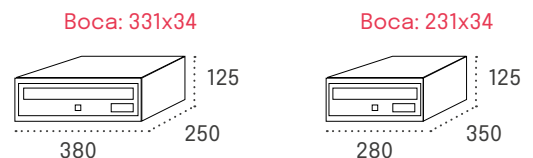

DANUBIO

Medidas en mm.

		Boca: 331x34		Boca: 231x34	
		Cód.	PVP	Cód.	PVP
Cuerpo NEGRO	Puerta BLANCO	11406	68,00€	11410	64,15€
Cuerpo NEGRO	Puerta PINTURA ALUMINIO	11407	68,00€	11411	64,15€

Hasta fin de existencias