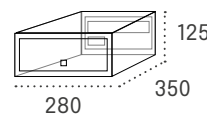

Terminaciones y colores de puerta

Negro

Antracita

Blanco

Pintura aluminio

VIENA DOBLE ACCESO

Medidas en mm.

Boca: 231 x 34 / 331 x 34 mm