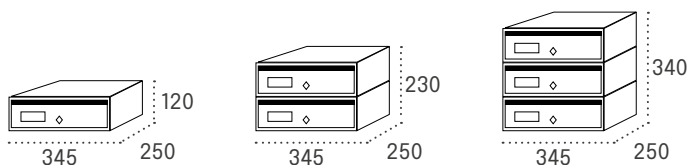

Inoxidable brillo

Titanio

Arena perla

Sevilla titanio

SEVILLA

Medidas en mm.

Boca: 325x20

		Cód.	PVP	Cód.	PVP	Cód.	PVP
Cuerpo NEGRO	Puerta INOXIDABLE BRILLO	16006	42,55€	26006	85,00€	36006	127,60€
Cuerpo TITANIO	Puerta TITANIO	16025	34,50€	26025	69,00€	36025	103,50€
Cuerpo NEGRO	Puerta ARENA PERLA	16009	34,50€	26009	69,00€	36009	103,50€