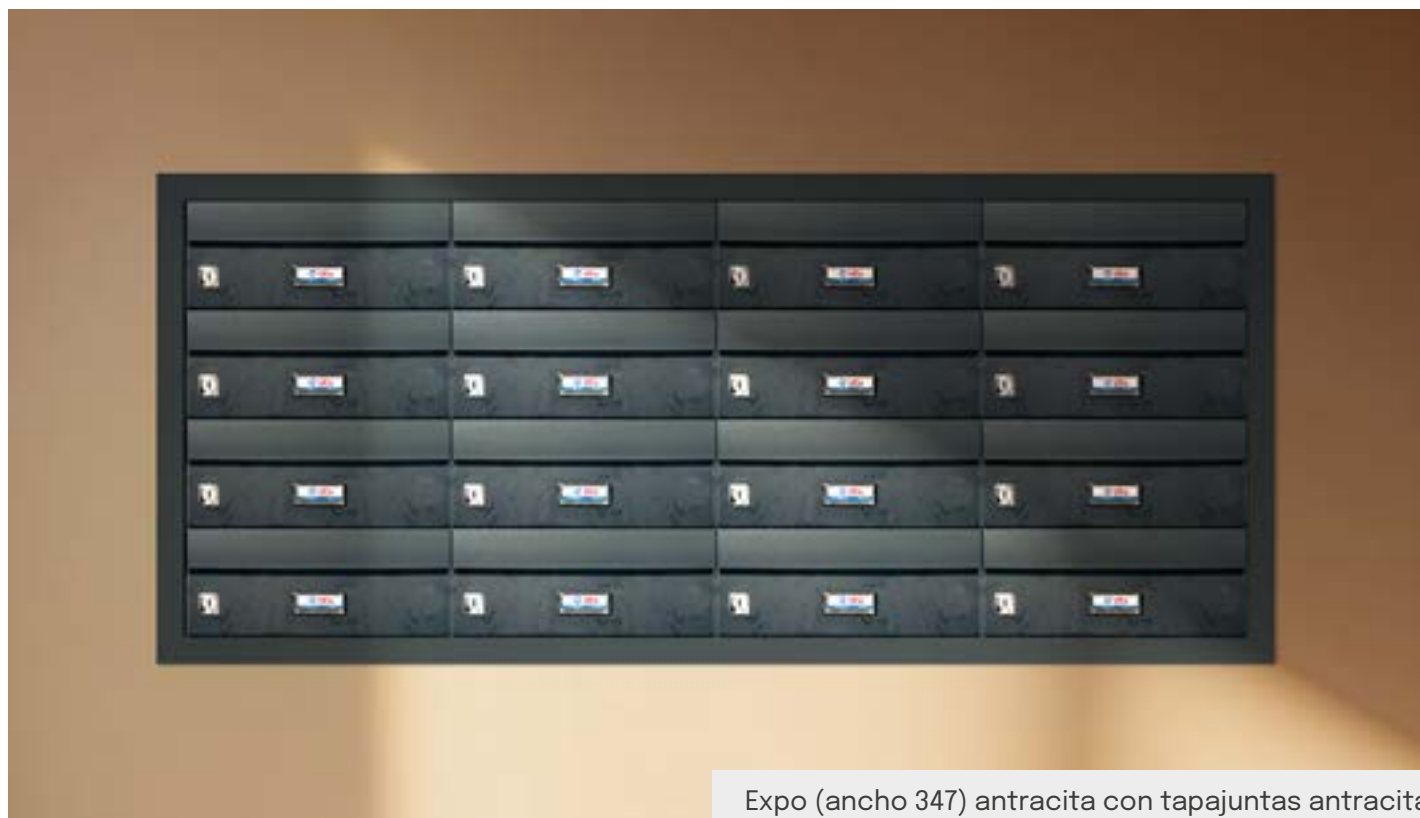

FRENTE ALUMINIO

APTO USO EXTERIOR

APERTURA LATERAL

ANTICORROSIÓN

CUERPO ACERO

PUERTA ALUMINIO

TARJETERO 60606

CERRADURA 60464

Expo (ancho 347) antracita con tapajuntas antracita