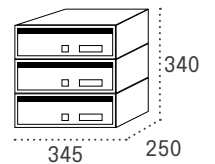

ANETO

Medidas en mm.

		Cód.	PVP	Cód.	PVP	Cód.	PVP
Cuerpo NEGRO	Puerta INOXIDABLE BRILLO	15006	40,90€	25006	81,80€	35006	122,65€
Cuerpo NEGRO	Puerta INOXIDABLE SATINADO	15013	39,90€	25013	79,75€	35013	119,60€
Cuerpo NEGRO	Puerta ANTRACITA	15012	31,30€	25012	62,60€	35012	93,95€
Cuerpo NEGRO	Puerta PLATA	15029	31,30€	25029	62,60€	35029	93,95€
Cuerpo NEGRO	Puerta BRONCE	15008	31,30€	25008	62,60€	35008	93,95€