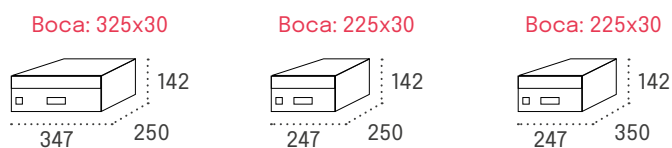

Terminaciones y colores de puerta

Negro

Antracita

Pintura aluminio

Expo (ancho 347) pintura aluminio

EXPO

Medidas en mm.

		Boca: 325x30		Boca: 225x30		Boca: 225x30	
		Cód.	PVP	Cód.	PVP	Cód.	PVP
Cuerpo NEGRO	Puerta NEGRO	12202	54,99€	18215	49,90€	12205	52,99€
Cuerpo NEGRO	Puerta ANTRACITA	12203	54,99€	12210	49,90€	12206	52,99€
Cuerpo NEGRO	Puerta PINTURA ALUMINIO	12209	54,99€	12207	49,90€	12208	52,99€