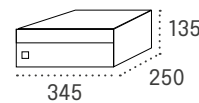

Boca: 319x30

Boca: 214x30

DUOMO

Medidas en mm.

		Boca: 319x30		Boca: 214x30	
		Cód.	PVP	Cód.	PVP
Cuerpo NEGRO	Puerta INOXIDABLE SATINADO	16441	50,40€	16451	46,20€
Cuerpo NEGRO	Puerta NEGRO	16442	43,05€	16452	38,90€
Cuerpo NEGRO	Puerta ANTRACITA	16443	45,20€	16453	40,95€
Cuerpo NEGRO	Puerta BLANCO	16444	45,20€	16454	40,95€
Cuerpo NEGRO	Puerta PINTURA ALUMINIO	16445	45,20€	16455	40,95€