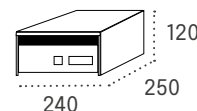

Cierre automático sin necesidad de utilizar la llave de apertura.

- Puerta con sujeción horizontal.
- Base interior en rampa.

Boca: 327x30

Boca: 222x30

TROYA

Medidas en mm.

		Cód.	PVP	Cód.	PVP
Cuerpo NEGRO	Puerta PINTURA ALUMINIO	11441	54,55€	11461	50,30€
Cuerpo NEGRO	Puerta BRONCE	11445	54,55€	11465	50,30€
Cuerpo NEGRO	Puerta TITANIO	11444	54,55€	11464	50,30€
Cuerpo NEGRO	Puerta GRANITO	11442	54,55€	11462	50,30€
Cuerpo NEGRO	Puerta ROBLE	11447	58,20€	11467	53,90€
Cuerpo NEGRO	Puerta NOGAL	11448	58,20€	11468	53,90€