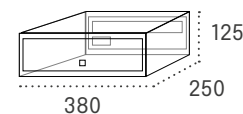

Terminaciones y colores de puerta

Negro

Antracita

Blanco

Pintura aluminio

VIENA DOBLE ACCESO

Medidas en mm.

Boca: 231 x 34 / 331 x 34 mm