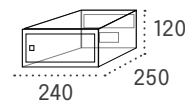

Blanco

Negro

Plata

MONCAYO DOBLE ACCESO

Medidas en mm. **Boca: 217 x 25 mm**

		Cód.	PVP	Cód.	PVP
Cuerpo NEGRO	Puerta NEGRO	03520	39,90€	03523	47,25€
Cuerpo BLANCO	Puerta BLANCO	03531	39,90€	03522	47,25€
Cuerpo PLATA	Puerta PLATA	13952	39,90€	13953	47,25€

Opción de crear grupos, consultar disponibilidad.

Producto de stock

OPCIONES PARA AGRUPACIONES

ENVOLVENTES sin trasera para permitir el doble acceso
Págs. 66-67

TAPAJUNTAS
Pág. 67

Moncayo

APERTURA
LATERAL

CUERPO
ACERO