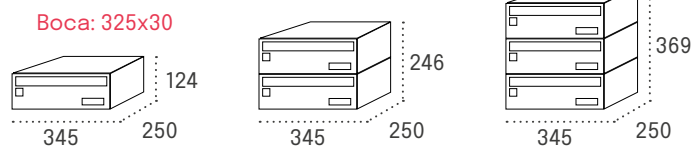

BARAJAS

Medidas en mm.		ANCHO 345 - FONDO 250		Cód.	PVP	Cód.	PVP	Cód.	PVP
Cuerpo NEGRO	Puerta INOXIDABLE BRILLO	16346	44,80€	26346	89,60€	36346	134,40€		
Cuerpo NEGRO	Puerta NEGRO	16524	33,80€	26524	67,50€	36524	101,40€		
Cuerpo NEGRO	Puerta ANTRACITA	16780	37,20€	26780	74,40€	36780	111,60€		
Cuerpo NEGRO	Puerta ARENA PERLA	16349	37,20€	26349	74,40€	36349	111,60€		
Cuerpo NEGRO	Puerta PLATA	16329	37,20€	26329	74,40€	36329	111,70€		
Cuerpo NEGRO	Puerta TITANIO	16326	37,20€	26326	74,40€	36326	111,70€		