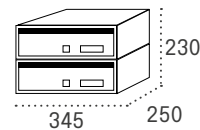

ANETO

Medidas en mm.

		Cód.	PVP	Cód.	PVP	Cód.	PVP
Cuerpo NEGRO	Puerta INOXIDABLE BRILLO	15006	40,90€	25006	81,80€	35006	122,65€
Cuerpo NEGRO	Puerta INOXIDABLE SATINADO	15013	39,90€	25013	79,75€	35013	119,60€
Cuerpo NEGRO	Puerta ANTRACITA	15012	31,30€	25012	62,60€	35012	93,95€
Cuerpo NEGRO	Puerta PLATA	15029	31,30€	25029	62,60€	35029	93,95€
Cuerpo NEGRO	Puerta BRONCE	15008	31,30€	25008	62,60€	35008	93,95€