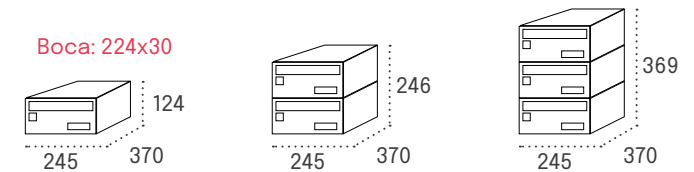

BARAJAS

Medidas en mm.		ANCHO 245 - FONDO 250		Cód.	PVP	Cód.	PVP	Cód.	PVP
Cuerpo NEGRO	Puerta INOXIDABLE BRILLO	16726	43,20€	26726	86,40€	36726	129,60€		
Cuerpo NEGRO	Puerta INOXIDABLE SATINADO	16727	42,70€	26727	86,40€	36727	128,10€		
Cuerpo NEGRO	Puerta NEGRO	16720	29,90€	26720	59,80€	36720	89,70€		
Cuerpo NEGRO	Puerta ANTRACITA	16728	33,40€	26728	66,80€	36728	100,20€		
Cuerpo NEGRO	Puerta ARENA PERLA	16924	33,40€	26924	66,80€	36924	100,20€		
Cuerpo NEGRO	Puerta PLATA	16829	33,40€	26829	66,80€	36829	100,20€		
Cuerpo NEGRO	Puerta TITANIO	16824	33,40€	26824	66,80€	36824	100,20€